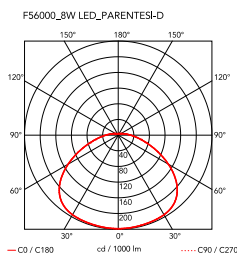

Parentesi dimmer

от Achille Castiglioni & Pio Manzù , 1971

Светильник прямого света. Светильник перемещается по вертикали скольжением по окрашенной или никелированной стальной трубке, расположенной на стальном тросе, протянутом от потолка до пола (длина 4000 мм). Головка прибора изготовлена из инжектированного черного эластомера и вмещает выключатель. На кабеле расположен электронный диммер, который позволяет регулировать яркость света.