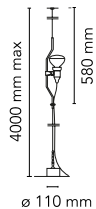

Parentesi dimmer

от Achille Castiglioni & Pio Manzù , 1971

Светильник прямого света. Светильник перемещается по вертикали скольжением по окрашенной или никелированной стальной трубке, расположенной на стальном тросе, протянутом от потолка до пола (длина 4000 мм). Головка прибора изготовлена из инжектированного черного эластомера и вмещает выключатель. На кабеле расположен электронный диммер, который позволяет регулировать яркость света.

Монтаж	Подвесной
Среда	Интерьер
Вес	3.6 Kg
Имеющиеся источники света	1 x LED E27 8W 2700K 660lm [e] cod.RF26277 - DIMM. 1 x RF31459 LED 13W E27 1300lm 2700K [e] Dimmable
Аварийное освещение	Без
Переключение	On the cable there is the electronic dimmer which allows the regulation of light brightness with a dial.
Напряжение	220-240V
Мощность	MAX 150W
Аккумулятор	Нет
Блок питания входит в комплектацию	Да
Длина шнура	4000 mm
Материалы	Эластомер, Сталь
Цвета	<ul style="list-style-type: none"> ● F5600009 - Белое ● F5600030 - Black ● F5600035 - Red ● F5600058 - Nickel