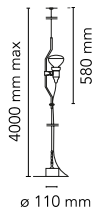

Parentesi

av Achille Castiglioni & Pio Manzù , 1971

Lampa för direkt belysning. Lampan rör sig vertikalt på ett glidstycke eller ett lackat eller förnicklat stålrör på en stålkabel (4 000 mm lång) från tak till golv. Armaturens huvud är tillverkat av svart formsprutad elast och rymmer en brytare. 4 000 mm lång strömkabel från lamphållaren. Nettovikt 3 kg.

Montering	Pendel
Miljö	Inomhus
Vikt	3.6 Kg
Tillgängliga ljuskällor	1 x LED E27 8W 2700K 660lm [e] cod.RF26277 - DIMM. 1 x RF31459 LED 13W E27 1300lm 2700K [e] Dimmable
Nödbelysning	Utan
Växling	Fixture head made of injection-molded black elastomer housing a switch
Spänning	220-250V
Effekt	MAX 150W
Batteri	Nej
Strömförsörjning ingår	Ja
Material	Elastomer, Stål
Färger	<ul style="list-style-type: none"> ○ F5400009 - White ● F5400030 - Black ● F5400035 - Red ● F5400058 - Nickel