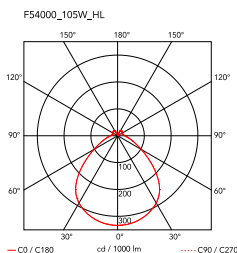

Parentesi

av Achille Castiglioni & Pio Manzù , 1971

Lampa för direkt belysning. Lampan rör sig vertikalt på ett glidstycke eller ett lackat eller förnicklat stålrör på en stålkabel (4 000 mm lång) från tak till golv. Armaturens huvud är tillverkat av svart formsprutad elast och rymmer en brytare. 4 000 mm lång strömkabel från lamphållaren. Nettovikt 3 kg.