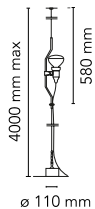

## Parentesi

af Achille Castiglioni & Pio Manzù , 1971

Lampe, der giver direkte belysning. Lampen kan justeres i højden ved at flytte et lakeret eller forniklet stålrør op eller ned på et stålkabel, som er spændt ud mellem loftet og gulvet (4.000 mm langt). Beslaget er fremstillet af sprøjtetøbt, sort elastomer og indeholder en kontakt. Længde på elledning fra lampeholder: 4.000 mm. Nettovægt: 3 kg.

<b>Ophæng</b>	Hængelampe
<b>Miljø</b>	Indendørs
<b>Vægt</b>	3.6 Kg
<b>Lyskilder til rådighed</b>	1 x LED E27 8W 2700K 660lm [e] cod.RF26277 - DIMM. 1 x RF31459 LED 13W E27 1300lm 2700K [e] Dimmable
<b>Nødstilfælde</b>	Uden
<b>Kontakter</b>	Beslaget er fremstillet af sort, sprøjtetøbt elastomer og indeholder en kontakt.
<b>Spænding</b>	220-250V
<b>Strøm</b>	MAX 150W
<b>Batteri</b>	Nej
<b>Strømforsyning medfølger</b>	Ja
<b>Materialer</b>	Elastomer, Stål
<b>Farver</b>	<ul style="list-style-type: none"> <li>● F5400009 - White</li> <li>● F5400030 - Black</li> <li>● F5400035 - Red</li> <li>● F5400058 - Nickel</li> </ul>