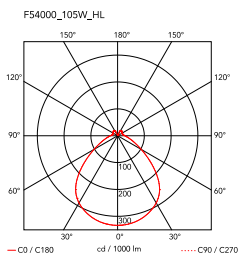

## Parentesi

af Achille Castiglioni & Pio Manzù , 1971

Lampe, der giver direkte belysning. Lampen kan justeres i højden ved at flytte et lakeret eller forniklet stålrør op eller ned på et stålkabel, som er spændt ud mellem loftet og gulvet (4.000 mm langt). Beslaget er fremstillet af sprøjtetøbt, sort elastomer og indeholder en kontakt. Længde på elledning fra lampeholder: 4.000 mm. Nettovægt: 3 kg.