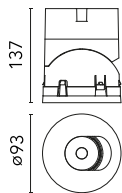

Light Shadow Pro Ø 90 Adjustable Optic Super Spot

Neues Produkt

03.9980.06 - Chrom

LED-Beleuchtungsmodul mit geringer Blendung für die Einsetzung in Einbaurahmen (nicht inbegriffen). Installation mittels Bajonettsystem mit austauschbaren Spots. Remote-Treiber nicht enthalten.