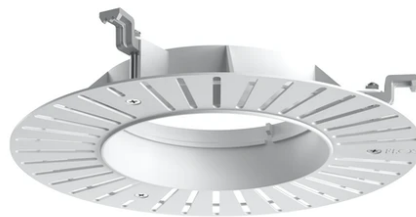

Installation Frame Trim
08.0165.14

Installation Frame No Trim
08.0167.00

Continuous current power supply, 0/1-
10V dimmable, 220/240V – 50/60Hz,
300mA-16W / 350mA-18W / 400mA-21W
/ 500mA-27W / 600mA-32W / 650mA-
35W /
700/750/800/900/950/1000/1050mA-36W
60.9439