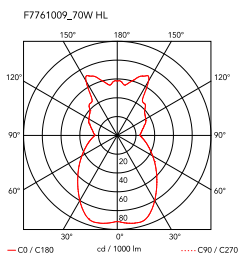

Tatou Table

av Patricia Urquiola , 2012

Bordlampe for spredt belysning. Utvendig skjerm i polykarbonat. Innvendig skjerm i sprøytetrykket opal polykarbonat. Støtte og sokkel i malt stål.

Montering	Bord
Miljø	Innendørs
Vekt	2.70 Kg
Lyskilde tilgjengelig	1 x RF28782 LED 10W E27 2700K A70 [e] 965lm Dimmable 1 x RF29186 LED 10W E27 3000K A70 [e] 965lm Dimmable
Nødsituasjon	Uten
Spenning	220-240V
Effekt	MAX 70W
Batteri	Nei
Forsyning inkludert	Ja
Kabellengde	1500 mm
Materialer	Polykarbonat, Stål
Farger	<ul style="list-style-type: none"> F7761009 - White F7761048 - Ochre-Grey