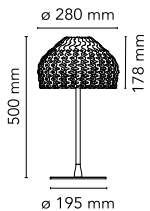

Tatou Table

av Patricia Urquiola , 2012

Bordlampe for spredt belysning. Utvendig skjerm i polykarbonat. Innvendig skjerm i sprøytetrykket opal polykarbonat. Støtte og sokkel i malt stål.

Montering	Bord
Miljø	Innendørs
Vekt	2.70 Kg
Lyskilde tilgjengelig	1 x RF28782 LED 10W E27 2700K A70 [e] 965lm Dimmable 1 x RF29186 LED 10W E27 3000K A70 [e] 965lm Dimmable
Nødsituasjon	Uten
Spenning	220-240V
Effekt	MAX 70W
Batteri	Nei
Forsyning inkludert	Ja
Kabellengde	1500 mm
Materialer	Polykarbonat, Stål
Farger	<ul style="list-style-type: none"> F7761009 - White F7761048 - Ochre-Grey