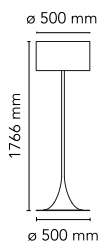

Spun Light Floor

av Sebastian Wrong , 2003

Gulvarmatur som gir spredt belysning. Skjerm og ramme i spunnet metall, støttearm for skjerm og lampeholderstøtte i sprøytetøpt aluminium, malt i fargene oppgitt nedenfor. Hvite skjermstøtter i sprøytetøpt polykarbonat. På ledningen finnes det en elektronisk dimmer til regulering av lysstyrken.

Montering	Gulv
Miljø	Innendørs
Vekt	9.3 Kg
Lyskilde tilgjengelig	1 x RF26998 LED 21W E27 2452lm 3000K CRI80 [e] Dimmable 1 x RF30429 LED 21W E27 2200lm 2700K CRI80 [e] Dimmable
Nødsituasjon	Uten
Veksler	On the cable there is the electronic dimmer which allows the regulation of light brightness with a dial.
Spenning	220-240V
Effekt	MAX 250W
Batteri	Nei
Forsyning inkludert	Ja
Materialer	Aluminium, Glass, Metall
Farger	<ul style="list-style-type: none"> ● F6612009 - Glossy white ● F6612030 - Glossy black ● F6612021 - Mud