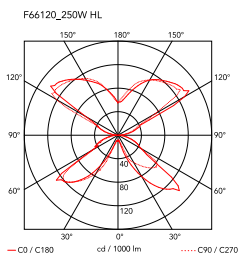

Spun Light Floor

av Sebastian Wrong , 2003

Gulvarmatur som gir spredt belysning. Skjerm og ramme i spunnet metall, støttearm for skjerm og lampeholderstøtte i sprøytetøpt aluminium, malt i fargene oppgitt nedenfor. Hvite skjermstøtter i sprøytetøpt polykarbonat. På ledningen finnes det en elektronisk dimmer til regulering av lysstyrken.

Montering	Gulv
Miljø	Innendørs
Vekt	9.3 Kg
Lyskilde tilgjengelig	1 x RF26998 LED 21W E27 2452lm 3000K CRI80 [e] Dimmable 1 x RF30429 LED 21W E27 2200lm 2700K CRI80 [e] Dimmable
Nødsituasjon	Uten
Veksler	On the cable there is the electronic dimmer which allows the regulation of light brightness with a dial.
Spenning	220-240V
Effekt	MAX 250W
Batteri	Nei
Forsyning inkludert	Ja
Materialer	Aluminium, Glass, Metall
Farger	<ul style="list-style-type: none"> ● F6612009 - Glossy white ● F6612030 - Glossy black ● F6612021 - Mud