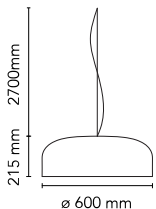

## Smithfield Suspension Pro dimmable DALI

av Jasper Morrison , 2009

Hengelage med direkte belysning. Hoveddel i aluminium. Tilgjengelig i blank, svart, hvitt eller jordfarge. Sprøytetøpt opalisert skjerm i metakrylat. Takoppheng i stål med opphengskabel i stål. 5 polet elektrisk ledning med dobbel PTFE-isolasjon, arbeidslengde 2700 mm.

<b>Kabellengde</b>	2700 mm
<b>Materialer</b>	Aluminium, Metakrylat

<b>Farger</b>	<ul style="list-style-type: none"> <li><span style="color: red;">●</span> F1369035 Dali - Red</li> <li><span style="color: green;">●</span> F1369039 Dali - Green</li> <li><span style="color: black;">●</span> F1369031 Dali - Svart Matt</li> <li><span style="color: black;">●</span> F1369030Dali - Glossy black</li> <li><span style="color: lightgrey;">●</span> F1369009Dali - White</li> <li><span style="color: grey;">●</span> F1369021Dali - Mud</li> </ul>
---------------	--