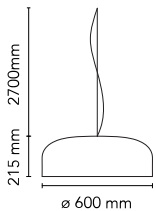

Smithfield Suspension Pro

av Jasper Morrison , 2009

Hengelampe med direkte belysning. Hoveddel i aluminium. Tilgjengelig i blank svart, hvitt eller jordfarge. Sprøyttestøpt opalisert skjerm i metakrylat. Takoppheng i stål med opphengskabel i stål. 5 polet elektrisk ledning med dobbel PTFE-isolasjon, arbeidslengde 2700 mm.