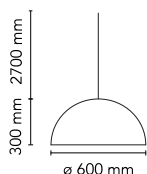

Skygarden 1

av Marcel Wanders studio , 2007

Hengende lysarmatur som gir spredt belysning. Halvkuleformet, mekanisk behandlet skjerm i støpt gips, hvitmalt innvendig. Utvendig finish: rustfarget, blank svart, blankt hvitt eller matt gull. Skjermstøtte i gips i sprøytetøpt aluminiumlegering, hvit flyte-maling. Støpt øvre bøsning i sprøytetøpt, polert aluminiumlegering, beskyttet med gjennomsiktig maling på hele den synlige delen. Øvre kabelgjennomføring og blokkeringsringmutter i svart sprøytetøpt polykarbonat. Formede, galvaniserte justeringsskruer. Gjennomsiktige, sprøytetøpte øvre og nedre støtdempere i silikon. Lampeholder og opphengsstøtte i svart sprøytetøpt PPS (polyfenylensulfid). Skjerm i flammende og brunt opalglass. Støpt festeringsmutter i sprøytetøpt aluminiumlegering med alodinbelegg. Skygarden 1 frise i foto-etsset og mekanisk tegnet AISI 304-stål. Takoppheng i grått, støpt og galvanisert stål, rosett i sprøytetøpt PA6 (nylon).

Montering	Pendel
Miljø	Innendørs
Vekt	13.0 Kg
Lyskilde tilgjengelig	1 x LED 15W E27 1515lm 3000K [e] cod. RF28367 Non dimmable 1 x RF29388 LED 20W E27 2300lm 2700K CRI80 [e]
Nødsituasjon	Uten
Spenning	220-250V
Effekt	MAX 150W
Batteri	Nei
Forsyning inkludert	Ja
Kabellengde	2700 mm
Materialer	Glass, Gips, Rustfritt stål
Farger	<ul style="list-style-type: none"> ● F0001031 - Black ● F0001044 - Gold ● F0001047 - Matt rusty brown ● F0001030 - Glossy black ● F0001009 - Glossy white