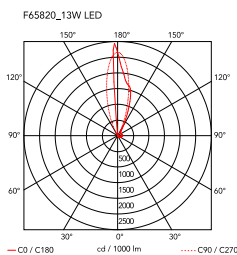

## Serena

av Patricia Urquiola , 2015

Justerbar bordlampe som gir direkte og reflektert belysning. Ekstrudert kjøler i aluminium, foto-gravert svart polykarbonat-avskjær, foto-gravert optisk skjerm i PMMA. Reflektor i skåret og brettet preanodisert aluminium. Strømledning 200 cm, med dimmebryter som leverer PÅ-AV-funksjoner og 10–100 % lysjustering. Kontakt til strømforsyning med utskiftbare pluggger.

Montering	Bord
Miljø	Innendørs
Vekt	1,25 Kg
Lyskilde tilgjengelig	1 x LED 13W 643lm 2700K CRI 90 [i] DIMMER
Nødsituasjon	Uten
Spenning	100-240/24V
Effekt	15W
Batteri	Nei
Forsyning inkludert	Ja

Materialer Aluminium, Polykarbonat