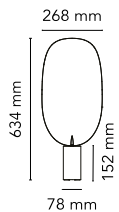

## Serena

av Patricia Urquiola , 2015

Justerbar bordlampe som gir direkte og reflektert belysning. Ekstrudert kjøler i aluminium, foto-gravert svart polykarbonat-avskjær, foto-gravert optisk skjerm i PMMA. Reflektor i skåret og brettet preanodisert aluminium. Strømledning 200 cm, med dimmebryter som leverer PÅ-AV-funksjoner og 10–100 % lysjustering. Kontakt til strømforsyning med utskiftbare pluggger.

Montering	Bord
Miljø	Innendørs
Vekt	1,25 Kg
Lyskilde tilgjengelig	1 x LED 13W 643lm 2700K CRI 90 [i] DIMMER
Nødsituasjon	Uten
Spenning	100-240/24V
Effekt	15W
Batteri	Nei
Forsyning inkludert	Ja

Materialer Aluminium, Polykarbonat