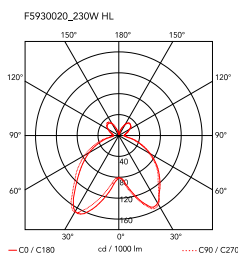

## Ray Suspension

av Rodolfo Dordoni , 2007

Hengselampe som gir direkte og spredt belysning. Krombelagte aluminiumslampeskjermer formet i dreiebenk, hvitmalt på innsiden og skinnende hvit eller svart på utsiden, eller grått, blåst og overtrukket glass med skinnende utvendig finish. Beskyttet med flyte-maling. Innvendig skjerm i blåst opalglass. Takfeste i hvitmalt stål beskyttet med gjennomsiktig lakk, og polert aluminiumsdeksel.