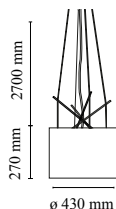

## Ray Suspension

av Rodolfo Dordoni , 2007

Hengselampe som gir direkte og spredt belysning. Krombelagte aluminiumslampeskjermer formet i dreiebenk, hvitmalt på innsiden og skinnende hvit eller svart på utsiden, eller grått, blåst og overtrukket glass med skinnende utvendig finish. Beskyttet med flyte-maling. Innvendig skjerm i blåst opalglass. Takfeste i hvitmalt stål beskyttet med gjennomsiktig lakk, og polert aluminiumsdeksel.

<b>Montering</b>	Pendel
<b>Miljø</b>	Innendørs
<b>Lyskilde tilgjengelig</b>	1 x RF26998 LED 21W E27 2452lm 3000K CRI80 [e] Dimmable 1 x RF30429 LED 21W E27 2200lm 2700K CRI80 [e] Dimmable
<b>Nødsituasjon</b>	Uten
<b>Veksler</b>	Inside the rose there is the electronic Muvis dimmer which allows the regulation of light brightness with a dial and the radio-frequency connection with the Flos Cubo™.
<b>Spenning</b>	220-250V
<b>Effekt</b>	MAX 250W
<b>Batteri</b>	Nei
<b>Forsyning inkludert</b>	Ja
<b>Kabellengde</b>	2700 mm
<b>Materialer</b>	Aluminium, Glass, Polykarbonat, Stål
<b>Farger</b>	● F5931030 - Black ● F5931009 - White ● F5930020 - Glass