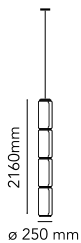

Montering	Pendel
Miljø	Innendørs
Vekt	20,7 Kg
Lyskilde tilgjengelig	5 x Strip Led x 9W 2700K 4950lm CRI90
Nødsituasjon	Uten
Veksler	si
Spenning	100-240V
Effekt	45W
Batteri	Nei
Forsyning inkludert	Ja

Kabellengde	4000 mm
Materialer	Formstøpt aluminium, Blåst krystall

Farger	● F0280000 - Black