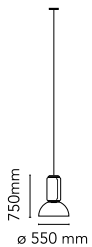

Noctambule Suspension 1 Low Cylinder and Bowl

av Konstantin Grcic , 2019

Hengelage som består av forbundne glassmoduler med en lengde på 3,2 meter, med en 4 meter lang opphengstrømledning. Sylinderformet og halvkuleformet struktur i gjennomsiktig blåst glass, rundt oppheng i støpt aluminium, innvendig sidearm i hydroformet stål og eksterne ringdiffusorer i sprøyteformet optisk opal silikon.

Strømforsyningsenheten inni takrosetten kan brukes som dimmer til å justere lysintensiteten fra 10 % til 100 % i begge retninger ved hjelp av 0-10 / 1-10 V – PUSH – DALI -kontrollen.

Montering	Pendel
Miljø	Innendørs
Vekt	11,7 Kg
Lyskilde tilgjengelig	2 x Strip Led 9W + 1 Cob Led 18W 2700K 3960lm CRI90
Nødsituasjon	Uten
Veksler	si
Spenning	100-240V
Effekt	36W
Batteri	Nei
Forsyning inkludert	Ja

Kabellengde	4000 mm
Materialer	Blåst glass, Formstøpt aluminium

Farger	● F0263000 - Black
---------------	--------------------