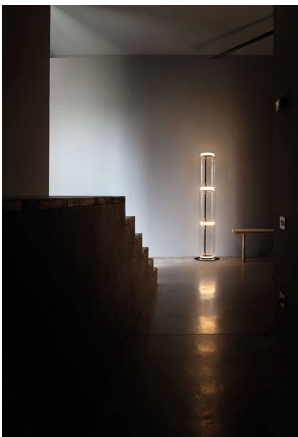

Noctambule Floor 3 Low Cylinders Small Base

av Konstantin Grcic , 2019

Gulvlampe som består av forbundne glassmoduler med en lengde på 2,17m. Sylinderformet og halvkuleformet struktur i gjennomsiktig blåst glass, rundt oppheng i støpt aluminium, innvendig sidearm i hydroformet stål og eksterne ringdiffusorer i sprøyteformet optisk opal silikon. Strømforsyningsenheten inni takrosetten kan brukes som dimmer til å justere lysintensiteten fra 10 % til 100 % i begge retninger ved hjelp av 0-10 / 1-10 V – PUSH – DALI -kontrollen.