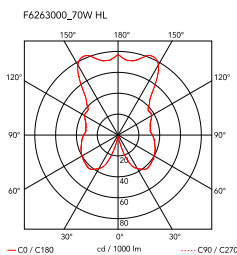

## KTribe Table 1

av Philippe Starck , 2007

Bordbelysning som gir spredt belysning. Sokkel, støttestang og skjermholder i sprøytstøpt, polert Zamak-legering. Polerte aluminiumsrør. Sokkeldeksel i sprøytstøpt, matt svart PA (nylon). Innvendig skjerm i sprøytstøpt opallik PC (polykarbonat). Utvendig skjerm i gjennomsiktig eller røykfarget PMMA (polymetylmetakrylat).

<b>Montering</b>	Bord
<b>Miljø</b>	Innendørs
<b>Vekt</b>	3.1 Kg
<b>Lyskilde tilgjengelig</b>	1 x RF28782 LED 10W E27 2700K A70 [e] 965lm Dimmable 1 x RF29186 LED 10W E27 3000K A70 [e] 965lm Dimmable
<b>Nødsituasjon</b>	Uten
<b>Veksler</b>	Tradisjonell dimmer på ledning
<b>Spenning</b>	220-240V
<b>Effekt</b>	100W
<b>Batteri</b>	Nei
<b>Forsyning inkludert</b>	Ja
<b>Kabellengde</b>	1640 mm
<b>Materialer</b>	Aluminium, Metakrylat, Polykarbonat
<b>Farger</b>	<ul style="list-style-type: none"> <li><span style="display: inline-block; width: 10px; height: 10px; background-color: #cccccc; border-radius: 50%; margin-right: 5px;"></span> F6263000 - Transparent</li> <li><span style="display: inline-block; width: 10px; height: 10px; background-color: #333333; border-radius: 50%; margin-right: 5px;"></span> F6263030 - Fumée</li> </ul>