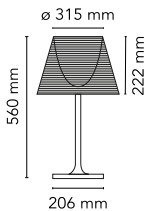

## KTribe Table 1

av Philippe Starck , 2007

Bordbelysning som gir spredt belysning. Sokkel, støttestang og skjermholder i sprøytstøpt, polert Zamak-legering. Polerte aluminiumsrør. Sokkeldeksel i sprøytstøpt, matt svart PA (nylon). Innvendig skjerm i sprøytstøpt opallik PC (polykarbonat). Utvendig skjerm i gjennomsiktig eller røykfarget PMMA (polymetylmetakrylat).

<b>Montering</b>	Bord
<b>Miljø</b>	Innendørs
<b>Vekt</b>	3.1 Kg
<b>Lyskilde tilgjengelig</b>	1 x RF28782 LED 10W E27 2700K A70 [e] 965lm Dimmable 1 x RF29186 LED 10W E27 3000K A70 [e] 965lm Dimmable
<b>Nødsituasjon</b>	Uten
<b>Veksler</b>	Tradisjonell dimmer på ledning
<b>Spenning</b>	220-240V
<b>Effekt</b>	100W
<b>Batteri</b>	Nei
<b>Forsyning inkludert</b>	Ja
<b>Kabellengde</b>	1640 mm
<b>Materialer</b>	Aluminium, Metakrylat, Polykarbonat
<b>Farger</b>	<ul style="list-style-type: none"> <li><span style="display: inline-block; width: 10px; height: 10px; background-color: #cccccc; border-radius: 50%; margin-right: 5px;"></span> F6263000 - Transparent</li> <li><span style="display: inline-block; width: 10px; height: 10px; background-color: #333333; border-radius: 50%; margin-right: 5px;"></span> F6263030 - Fumée</li> </ul>