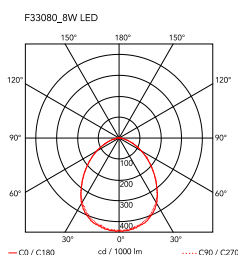

Kelvin Led Desk support (visible cable)

av Antonio Citterio with Toan Nguyen , 2009

Justerbar bordlampe som gir direkte belysning, med dobbel pantografarm og justerbar topp. Fusjonert hoveddel i aluminiumslegering. Utvendig topp i sprøytstøpt aluminium, med skjerm i sprøytstøpt metakrylat. Malt CNC-maskiner ekstrudert aluminium for MONTERING PÅ BORD. Firkantet rørstruktur (12 x 12 mm) i ekstrudert aluminiumlegering, mekanisk operert slik at den huser en belastningskompenseringsfjær i rustfritt stål og en glideblokker i sprøytstøpt acetalresin. Utvendige søyler til 3 mm ledninger. Tilgjengelig i hvitt, antrasitt, svart eller forkrommet finish. PÅ/AV-bryteren er elektronisk med optisk mekanisme plassert i toppen.

To valgmuligheter:

- PERSONLIG MODUS (oransje bryter) – dim til ønsket lysstyrke.
- GRØNN MODUS (grønn bryter) Kelvin-LED blir grønt, som sparer enda mer energi takket være den automatiske kompenseringen for belysning i omgivelsene.

Montering	Skrivebord med synlig kabel
Miljø	Innendørs
Vekt	1.5 Kg
Lyskilde tilgjengelig	30 x TOP LED 7,5W 556lm total 3000K CRI 95 [i] GREEN MODE
Nødsituasjon	Uten
Spenning	100-240/24V
Effekt	8W
Batteri	Nei
Forsyning inkludert	Ja
Kabellengde	1800 mm
Materialer	Aluminium
Farger	<ul style="list-style-type: none"> ● F3308030 - Glossy black ● F3308009 - Glossy white ● F3308033 - Anthracite ● F3308057 - Chrome