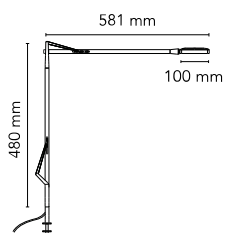

Kelvin Led Desk support (visible cable)

av Antonio Citterio with Toan Nguyen , 2009

Justerbar bordlampe som gir direkte belysning, med dobbel pantografarm og justerbar topp. Fusjonert hoveddel i aluminiumslegering. Utvendig topp i sprøytstøpt aluminium, med skjerm i sprøytstøpt metakrylat. Malt CNC-maskiner ekstrudert aluminium for MONTERING PÅ BORD. Firkantet rørstruktur (12 x 12 mm) i ekstrudert aluminiumlegering, mekanisk operert slik at den huser en belastningskompenseringsfjær i rustfritt stål og en glideblokker i sprøytstøpt acetalresin. Utvendige søyler til 3 mm ledninger. Tilgjengelig i hvitt, antrasitt, svart eller forkrommet finish. PÅ/AV-bryteren er elektronisk med optisk mekanisme plassert i toppen.

Montering	Skrivebord med synlig kabel
Miljø	Innendørs
Vekt	1.5 Kg
Lyskilde tilgjengelig	30 x TOP LED 7,5W 556lm total 3000K CRI 95 [i] GREEN MODE
Nødsituasjon	Uten
Spenning	100-240/24V
Effekt	8W
Batteri	Nei
Forsyning inkludert	Ja
Kabellengde	1800 mm
Materialer	Aluminium
Farger	<ul style="list-style-type: none"> ● F3308030 - Glossy black ● F3308009 - Glossy white ● F3308033 - Anthracite ● F3308057 - Chrome