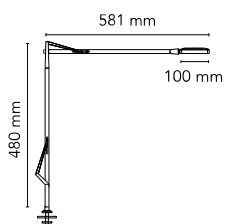

Kelvin Led Desk support (hidden cable)

av Antonio Citterio with Toan Nguyen , 2009

Justerbar bordlampe som gir direkte belysning, med dobbel pantografarm og justerbar topp. Fusjonert hoveddel i aluminiumslegering. Utvendig topp i sprøytstøpt aluminium, med skjerm i sprøytstøpt metakrylat. Malt CNC-maskiner ekstrudert aluminium for MONTERING PÅ BORD. Firkantet rørstruktur (12 x 12 mm) i ekstrudert aluminiumlegering, mekanisk operert slik at den huser en belastningskompenseringsfjær i rustfritt stål og en glideblokker i sprøytstøpt acetalresin. Utvendige søyler til 3 mm ledninger. Tilgjengelig i hvitt, antrasitt, svart eller forkrommet finish. PÅ/AV-bryteren er elektronisk med optisk mekanisme plassert i toppen.

Montering	Skrivebord med skjult kabel
Miljø	Innendørs
Vekt	1.5 Kg
Lyskilde tilgjengelig	30 x TOP LED 7,5W 556lm total 3000K CRI 95 [i] GREEN MODE
Nødsituasjon	Uten
Spenning	100-240/24V
Effekt	8W
Batteri	Nei
Forsyning inkludert	Ja
Kabellengde	1800 mm
Materialer	Aluminium
Farger	<ul style="list-style-type: none"> ● F3309030 - Glossy black ● F3309009 - Glossy white ● F3309033 - Anthracite ● F3309057 - Chrome