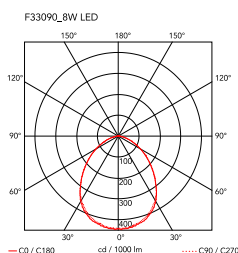

Kelvin Led Desk support (hidden cable)

av Antonio Citterio with Toan Nguyen , 2009

Justerbar bordlampe som gir direkte belysning, med dobbel pantografarm og justerbar topp. Fusjonert hoveddel i aluminiumslegering. Utvendig topp i sprøytstøpt aluminium, med skjerm i sprøytstøpt metakrylat. Malt CNC-maskiner ekstrudert aluminium for MONTERING PÅ BORD. Firkantet rørstruktur (12 x 12 mm) i ekstrudert aluminiumlegering, mekanisk operert slik at den huser en belastningskompenseringsfjær i rustfritt stål og en glideblokker i sprøytstøpt acetalresin. Utvendige søyler til 3 mm ledninger. Tilgjengelig i hvitt, antrasitt, svart eller forkrommet finish. PÅ/AV-bryteren er elektronisk med optisk mekanisme plassert i toppen.

To valgmuligheter:

- PERSONLIG MODUS (oransje bryter) – dim til ønsket lysstyrke.
- GRØNN MODUS (grønn bryter) Kelvin-LED blir grønt, som sparer enda mer energi takket være den automatiske kompenseringen for belysning i omgivelsene.

Montering	Skrivebord med skjult kabel
Miljø	Innendørs
Vekt	1.5 Kg
Lyskilde tilgjengelig	30 x TOP LED 7,5W 556lm total 3000K CRI 95 [i] GREEN MODE
Nødsituasjon	Uten
Spenning	100-240/24V
Effekt	8W
Batteri	Nei
Forsyning inkludert	Ja
Kabellengde	1800 mm
Materialer	Aluminium
Farger	<ul style="list-style-type: none"> ● F3309030 - Glossy black ● F3309009 - Glossy white ● F3309033 - Anthracite ● F3309057 - Chrome