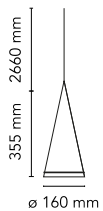

Fucsia 1

av Achille Castiglioni , 1996

Hengellampe som gir direkte belysning. Én håndblåst konisk skjerm i glass med sandblåst kant. Sprøytetøpt skjermbeskyttelsesring i opal silikon. Blank hvit puddermalt hoveddel av stålør. Rosettmontasje bestående av takoppheng og 30 % fibreglassforsterket polyamiddeksel, begge sprøytetøpte.

Montering	Pendel
Miljø	Innendørs
Vekt	1 Kg
Lyskilde tilgjengelig	1 x LED 4W E14 360lm 2700K [e] cod. RF25318 NON DIMM.
Nødsituasjon	Uten
Spenning	220-250V
Effekt	MAX 40W
Batteri	Nei
Forsyning inkludert	Ja
Kabellengde	2660 mm
Materialer	Glass, Silikon, Stål
Farger	 F2410000 - Glass
Sertifikat	    