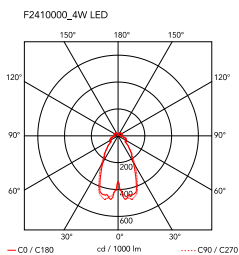

Fucsia 1

av Achille Castiglioni , 1996

Hengellampe som gir direkte belysning. Én håndblåst konisk skjerm i glass med sandblåst kant. Sprøytetøpt skjermbeskyttelsesring i opal silikon. Blank hvit puddermalt hoveddel av stålør. Rosettmontasje bestående av takoppheng og 30 % fibreglassforsterket polyamiddeksel, begge sprøytetøpte.

Montering	Pendel
Miljø	Innendørs
Vekt	1 Kg
Lyskilde tilgjengelig	1 x LED 4W E14 360lm 2700K [e] cod. RF25318 NON DIMM.
Nødsituasjon	Uten
Spenning	220-250V
Effekt	MAX 40W
Batteri	Nei
Forsyning inkludert	Ja
Kabellengde	2660 mm
Materialer	Glass, Silikon, Stål
Farger	 F2410000 - Glass
Sertifikat	    