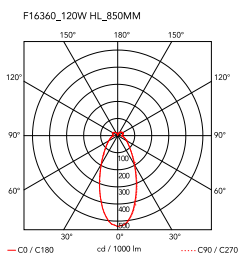

Montering	Pendel
Miljø	Innendørs
Vekt	6.5 Kg
Lyskilde tilgjengelig	1 x MAX 120W E27 PAR38 872lm 2700K [i] cod. RF24480 Dimmable
Nødsituasjon	Med
Spenning	220-250V
Effekt	120W
Batteri	Nei
Forsyning inkludert	Ja
Kabellengde	2700 mm
Materialer	Aluminium, Glass, Rustfritt stål
Farger	<ul style="list-style-type: none"> ● F1636009 - White ● F1636030 - Black
Sertifikat	