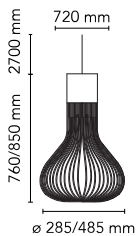

Chasen

av Patricia Urquiola , 2007

Hengelage som gir spredt belysning. Kjemisk foto-etset hoveddel i rustfritt stål og skjerm i borsilikatglass. Beskyttet med flyte-maling. Sprøytetøpt sokkel i aluminium, 30 % fiberglassforsterket takrosett i polyamid festet til en presset og galvanisert takarmatur i stål. I denne versjonen kan belysningsstyrken justeres ved hjelp av en mekanisk bevegelse som åpner klaffene slik at formen på belysningskjeglen varierer. Opphengskabel i stål, strømledning med FEP/PVC i samme farge som lampen.

Montering	Pendel
Miljø	Innendørs
Vekt	6.5 Kg
Lyskilde tilgjengelig	1 x MAX 120W E27 PAR38 872lm 2700K [i] cod. RF24480 Dimmable
Nødsituasjon	Med
Spenning	220-250V
Effekt	120W
Batteri	Nei
Forsyning inkludert	Ja
Kabellengde	2700 mm
Materialer	Aluminium, Glass, Rustfritt stål
Farger	<ul style="list-style-type: none"> ● F1636009 - White ● F1636030 - Black
Sertifikat	