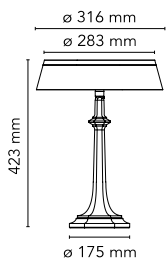

Bon Jour Versailles

av Philippe Starck , 2017

Bordlampe som gir spredt belysning. Klar, gjennomsiktig sokkel og skjerm i sprøytetøpt polymetylmetakrylat. Galvanisert toppdeksel i ABS. Lyskilde for kantbelysningsteknologi. Strømledning 200 cm, med dimmebryter som leverer PÅ-AV-funksjoner og 10–100 % lysjustering. Kontakt til strømforsyning med utskiftbare plugger.

Montering	Bord
Miljø	Innendørs
Vekt	1,54 Kg
Lyskilde tilgjengelig	1 x EDGE LIGHTING 13W 811lm 2700K CRI90 [i] Dimmable
Nødsituasjon	Uten
Spenning	100-240/24V
Effekt	13W
Batteri	Nei
Forsyning inkludert	Nei
Farger	<ul style="list-style-type: none"> F1041057 - Chrome F1041015 - Copper