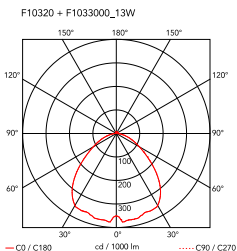

Bon Jour Versailles

av Philippe Starck , 2017

Bordlampe som gir spredt belysning. Klar, gjennomsiktig sokkel og skjerm i sprøytetøpt polymetylmetakrylat. Galvanisert toppdeksel i ABS. Lyskilde for kantbelysningsteknologi. Strømledning 200 cm, med dimmebryter som leverer PÅ-AV-funksjoner og 10–100 % lysjustering. Kontakt til strømforsyning med utskiftbare plugger.

Montering	Bord
Miljø	Innendørs
Vekt	1,54 Kg
Lyskilde tilgjengelig	1 x EDGE LIGHTING 13W 811lm 2700K CRI90 [i] Dimmable
Nødsituasjon	Uten
Spenning	100-240/24V
Effekt	13W
Batteri	Nei
Forsyning inkludert	Nei
Farger	<ul style="list-style-type: none"> F1041057 - Chrome F1041015 - Copper