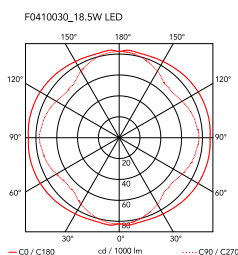

Arrangements Square Small

av Michael Anastassiades , 2018

Pendel som gir spredt belysning. Stamme i ekstrudert, bøyd NC-maskinert og sort pulverlakkert aluminium. Diffuser i optisk platinasilikon.

Hver komponent kan kobles til strømforsyningen gjennom et elektrisk og mekanisk tilkoblingssystem designet for tilpassbar produktkonfigurasjon. Rosetter tilgjengelig med to krefter: lampe med effekt lavere enn 70W og lampe med effekt lavere enn 190W. Rosevinduer i klasse III er også tilgjengelig for utendørs installasjoner: «overfladisk» versjon for betonginstallasjoner, «innfelt» versjon for gipsplater. Elektronikken integrert i rosen tillater bruk av reguleringssystemer: push, 1-10, potensiometer, DALI. I mangel av disse systemene, kan lysstrømmen stilles inn med glidesystemet inkludert i rosen.

Kabellengde 2,4 m

Montering	Pendel
Miljø	Innendørs
Vekt	0.5 Kg
Lyskilde tilgjengelig	1 x FLEX STRIP LED 20W 883lm 2700K CRI90 [i]
Nødsituasjon	Uten
Spenning	48V
Effekt	20W
Batteri	Nei
Forsyning inkludert	Nei
Kabellengde	2400 mm
Materialer	Aluminium
Farger	● F0410030 - Black

Arrangements Square Small

av Michael Anastassiades , 2018

F0415030
Big Rose-MAX190W

F0416030
Small Rose-MAX70

F0418030
Recessed Rose-MAX190W