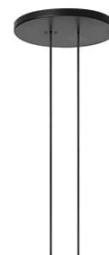

Arrangements Square Small

av Michael Anastassiades , 2018

Pendel som gir spredt belysning. Stamme i ekstrudert, bøyd NC-maskinert og sort pulverlakkert aluminium. Diffuser i optisk platinasilikon.

Hver komponent kan kobles til strømforsyningen gjennom et elektrisk og mekanisk tilkoblingssystem designet for tilpassbar produktkonfigurasjon. Rosetter tilgjengelig med to krefter: lampe med effekt lavere enn 70W og lampe med effekt lavere enn 190W. Rosevinduer i klasse III er også tilgjengelig for utendørs installasjoner: «overfladisk» versjon for betonginstallasjoner, «innfelt» versjon for gipsplater. Elektronikken integrert i rosen tillater bruk av reguleringssystemer: push, 1-10, potensiometer, DALI. I mangel av disse systemene, kan lysstrømmen stilles inn med glidesystemet inkludert i rosen.

Kabellengde 2,4 m

Montering	Pendel
Miljø	Innendørs
Vekt	0.5 Kg
Lyskilde tilgjengelig	1 x FLEX STRIP LED 20W 883lm 2700K CRI90 [i]
Nødsituasjon	Uten
Spenning	48V
Effekt	20W
Batteri	Nei
Forsyning inkludert	Nei
Kabellengde	2400 mm
Materialer	Aluminium
Farger	● F0410030 - Black

Arrangements Square Small

av Michael Anastassiades , 2018

F0415030
Big Rose-MAX190W

F0416030
Small Rose-MAX70

F0418030
Recessed Rose-MAX190W