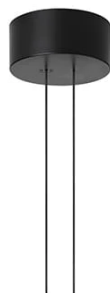

Arrangements Square Small

av Michael Anastassiades , 2018

Pendel som gir spredt belysning. Stamme i ekstrudert, bøyd NC-maskinert og sort pulverlakkert aluminium. Diffuser i optisk platinasilikon.

Hver komponent kan kobles til strømforsyningen gjennom et elektrisk og mekanisk tilkoblingssystem designet for tilpassbar produktkonfigurasjon. Rosetter tilgjengelig med to krefter: lampe med effekt lavere enn 70W og lampe med effekt lavere enn 190W. Rosevinduer i klasse III er også tilgjengelig for utendørs installasjoner: «overfladisk» versjon for betonginstallasjoner, «innfelt» versjon for gipsplater. Elektronikken integrert i rosen tillater bruk av reguleringssystemer: push, 1-10, potensiometer, DALI. I mangel av disse systemene, kan lysstrømmen stilles inn med glidesystemet inkludert i rosen.

Kabellengde 2,4 m

Montering	Pendel
Miljø	Innendørs
Vekt	0.5 Kg
Lyskilde tilgjengelig	1 x FLEX STRIP LED 20W 883lm 2700K CRI90 [i]
Nødsituasjon	Uten
Spenning	48V
Effekt	20W
Batteri	Nei
Forsyning inkludert	Nei
Kabellengde	2400 mm
Materialer	Aluminium
Farger	● F0410030 - Black

Arrangements Square Small

av Michael Anastassiades , 2018

F0415030
Big Rose-MAX190W

F0416030
Small Rose-MAX70

F0418030
Recessed Rose-MAX190W