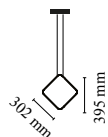

Arrangements Square Small

av Michael Anastassiades , 2018

Pendel som gir spredt belysning. Stamme i ekstrudert, bøyd NC-maskinert og sort pulverlakkert aluminium. Diffuser i optisk platinasilikon.

Hver komponent kan kobles til strømforsyningen gjennom et elektrisk og mekanisk tilkoblingssystem designet for tilpassbar produktkonfigurasjon. Rosetter tilgjengelig med to krefter: lampe med effekt lavere enn 70W og lampe med effekt lavere enn 190W. Rosevinduer i klasse III er også tilgjengelig for utendørs installasjoner: «overfladisk» versjon for betonginstallasjoner, «innfelt» versjon for gipsplater. Elektronikken integrert i rosen tillater bruk av reguleringssystemer: push, 1-10, potensiometer, DALI. I mangel av disse systemene, kan lysstrømmen stilles inn med glidesystemet inkludert i rosen.

Kabellengde 2,4 m

Montering	Pendel
Miljø	Innendørs
Vekt	0.5 Kg
Lyskilde tilgjengelig	1 x FLEX STRIP LED 20W 883lm 2700K CRI90 [i]
Nødsituasjon	Uten
Spenning	48V
Effekt	20W
Batteri	Nei
Forsyning inkludert	Nei
Kabellengde	2400 mm
Materialer	Aluminium
Farger	● F0410030 - Black