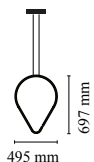

Arrangements Drop Down

av Michael Anastassiades , 2018

Pendel som gir spredt belysning. Stamme i ekstrudert, bøyd NC-maskinert og sort pulverlakkert aluminium. Diffuser i optisk platinasilikon.

Hver komponent kan kobles til strømforsyningen gjennom et elektrisk og mekanisk tilkoblingssystem designet for tilpassbar produktkonfigurasjon. Rosetter tilgjengelig med to krefter: lampe med effekt lavere enn 70W og lampe med effekt lavere enn 190W. Rosevinduer i klasse III er også tilgjengelig for utendørs installasjoner: «overfladisk» versjon for betonginstallasjoner, «innfelt» versjon for gipsplater. Elektronikken integrert i rosen tillater bruk av reguleringssystemer: push, 1-10, potensiometer, DALI. I mangel av disse systemene, kan lysstrømmen stilles inn med glidesystemet inkludert i rosen.

Kabellengde 2,4 m