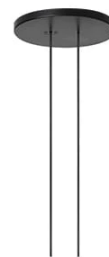

Arrangements Drop Down

av Michael Anastassiades , 2018

Pendel som gir spredt belysning. Stamme i ekstrudert, bøyd NC-maskinert og sort pulverlakkert aluminium. Diffuser i optisk platinasilikon.

Hver komponent kan kobles til strømforsyningen gjennom et elektrisk og mekanisk tilkoblingssystem designet for tilpassbar produktkonfigurasjon. Rosetter tilgjengelig med to krefter: lampe med effekt lavere enn 70W og lampe med effekt lavere enn 190W. Rosevinduer i klasse III er også tilgjengelig for utendørs installasjoner: «overfladisk» versjon for betonginstallasjoner, «innfelt» versjon for gipsplater. Elektronikken integrert i rosen tillater bruk av reguleringssystemer: push, 1-10, potensiometer, DALI. I mangel av disse systemene, kan lysstrømmen stilles inn med glidesystemet inkludert i rosen.

Kabellengde 2,4 m

Montering	Pendel
Miljø	Innendørs
Vekt	0.5 Kg
Lyskilde tilgjengelig	1 x FLEX STRIP LED 30W 1530lm 2700K CRI90 [i]
Nødsituasjon	Uten
Spenning	48V
Effekt	30W
Batteri	Nei
Forsyning inkludert	Nei

Kabellengde 2400 mm

Materialer Aluminium

Farger ● F0413030 - Black

Arrangements Drop Down

av Michael Anastassiades , 2018

F0415030
Big Rose-MAX190W

F0416030
Small Rose-MAX70

F0418030
Recessed Rose-MAX190W