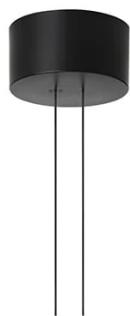

Arrangements Drop Down

av Michael Anastassiades , 2018

Pendel som gir spredt belysning. Stamme i ekstrudert, bøyd NC-maskinert og sort pulverlakkert aluminium. Diffuser i optisk platinasilikon.

Hver komponent kan kobles til strømforsyningen gjennom et elektrisk og mekanisk tilkoblingssystem designet for tilpassbar produktkonfigurasjon. Rosetter tilgjengelig med to krefter: lampe med effekt lavere enn 70W og lampe med effekt lavere enn 190W. Rosevinduer i klasse III er også tilgjengelig for utendørs installasjoner: «overfladisk» versjon for betonginstallasjoner, «innfelt» versjon for gipsplater. Elektronikken integrert i rosen tillater bruk av reguleringssystemer: push, 1-10, potensiometer, DALI. I mangel av disse systemene, kan lysstrømmen stilles inn med glidesystemet inkludert i rosen.

Kabellengde 2,4 m

Montering	Pendel
Miljø	Innendørs
Vekt	0.5 Kg
Lyskilde tilgjengelig	1 x FLEX STRIP LED 30W 1530lm 2700K CRI90 [i]
Nødsituasjon	Uten
Spenning	48V
Effekt	30W
Batteri	Nei
Forsyning inkludert	Nei

Kabellengde 2400 mm

Materialer Aluminium

Farger ● F0413030 - Black

Arrangements Drop Down

av Michael Anastassiades , 2018

F0415030
Big Rose-MAX190W

F0416030
Small Rose-MAX70

F0418030
Recessed Rose-MAX190W