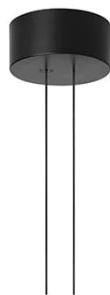

Arrangements Drop Down

av Michael Anastassiades , 2018

Pendel som gir spredt belysning. Stamme i ekstrudert, bøyd NC-maskinert og sort pulverlakkert aluminium. Diffuser i optisk platinasilikon.

Hver komponent kan kobles til strømforsyningen gjennom et elektrisk og mekanisk tilkoblingssystem designet for tilpassbar produktkonfigurasjon. Rosetter tilgjengelig med to krefter: lampe med effekt lavere enn 70W og lampe med effekt lavere enn 190W. Rosevinduer i klasse III er også tilgjengelig for utendørs installasjoner: «overfladisk» versjon for betonginstallasjoner, «innfelt» versjon for gipsplater. Elektronikken integrert i rosen tillater bruk av reguleringssystemer: push, 1-10, potensiometer, DALI. I mangel av disse systemene, kan lysstrømmen stilles inn med glidesystemet inkludert i rosen.

Kabellengde 2,4 m

Montering	Pendel
Miljø	Innendørs
Vekt	0.5 Kg
Lyskilde tilgjengelig	1 x FLEX STRIP LED 30W 1530lm 2700K CRI90 [i]
Nødsituasjon	Uten
Spenning	48V
Effekt	30W
Batteri	Nei
Forsyning inkludert	Nei

Kabellengde 2400 mm

Materialer Aluminium

Farger ● F0413030 - Black

Arrangements Drop Down

av Michael Anastassiades , 2018

F0415030
Big Rose-MAX190W

F0416030
Small Rose-MAX70

F0418030
Recessed Rose-MAX190W