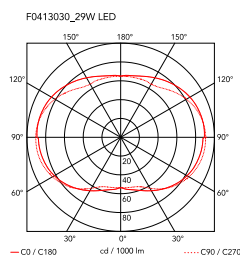

Arrangements Drop Down

av Michael Anastassiades , 2018

Pendel som gir spredt belysning. Stamme i ekstrudert, bøyd NC-maskinert og sort pulverlakkert aluminium. Diffuser i optisk platinasilikon.

Hver komponent kan kobles til strømforsyningen gjennom et elektrisk og mekanisk tilkoblingssystem designet for tilpassbar produktkonfigurasjon. Rosetter tilgjengelig med to krefter: lampe med effekt lavere enn 70W og lampe med effekt lavere enn 190W. Rosevinduer i klasse III er også tilgjengelig for utendørs installasjoner: «overfladisk» versjon for betonginstallasjoner, «innfelt» versjon for gipsplater. Elektronikken integrert i rosen tillater bruk av reguleringssystemer: push, 1-10, potensiometer, DALI. I mangel av disse systemene, kan lysstrømmen stilles inn med glidesystemet inkludert i rosen.

Kabellengde 2,4 m

Montering	Pendel
Miljø	Innendørs
Vekt	0.5 Kg
Lyskilde tilgjengelig	1 x FLEX STRIP LED 30W 1530lm 2700K CRI90 [i]
Nødsituasjon	Uten
Spenning	48V
Effekt	30W
Batteri	Nei
Forsyning inkludert	Nei

Kabellengde 2400 mm

Materialer Aluminium

Farger ● F0413030 - Black

Arrangements Drop Down

av Michael Anastassiades , 2018

F0415030
Big Rose-MAX190W

F0416030
Small Rose-MAX70

F0418030
Recessed Rose-MAX190W