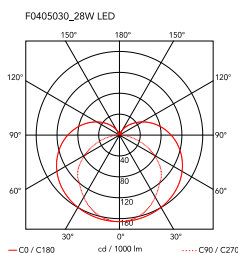

Arrangements Broken Line

av Michael Anastassiades , 2018

Pendel som gir spredt belysning. Stamme i ekstrudert, bøyd NC-maskinert og sort pulverlakkert aluminium. Diffuser i optisk platinasilikon.

Hver komponent kan kobles til strømforsyningen gjennom et elektrisk og mekanisk tilkoblingssystem designet for tilpassbar produktkonfigurasjon. Rosetter tilgjengelig med to krefter: lampe med effekt lavere enn 70W og lampe med effekt lavere enn 190W. Rosevinduer i klasse III er også tilgjengelig for utendørs installasjoner: «overfladisk» versjon for betonginstallasjoner, «innfelt» versjon for gipsplater. Elektronikken integrert i rosen tillater bruk av reguleringssystemer: push, 1-10, potensiometer, DALI. I mangel av disse systemene, kan lysstrømmen stilles inn med glidesystemet inkludert i rosen.

Kabellengde 2,4 m

Montering	Pendel
Miljø	Innendørs
Vekt	0.65 Kg
Lyskilde tilgjengelig	1 x FLEX STRIP LED 24W 1200lm 2700K CRI90 [i]
Nødsituasjon	Uten
Spenning	48V
Effekt	24W
Batteri	Nei
Forsyning inkludert	Nei
Kabellengde	2400 mm
Materialer	Aluminium
Farger	● F0405030 - Black