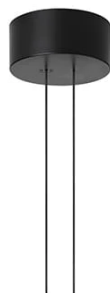

Arrangements Broken Line

av Michael Anastassiades , 2018

Pendel som gir spredt belysning. Stamme i ekstrudert, bøyd NC-maskinert og sort pulverlakkert aluminium. Diffuser i optisk platinasilikon.

Hver komponent kan kobles til strømforsyningen gjennom et elektrisk og mekanisk tilkoblingssystem designet for tilpassbar produktkonfigurasjon. Rosetter tilgjengelig med to krefter: lampe med effekt lavere enn 70W og lampe med effekt lavere enn 190W. Rosevinduer i klasse III er også tilgjengelig for utendørs installasjoner: «overfladisk» versjon for betonginstallasjoner, «innfelt» versjon for gipsplater. Elektronikken integrert i rosen tillater bruk av reguleringssystemer: push, 1-10, potensiometer, DALI. I mangel av disse systemene, kan lysstrømmen stilles inn med glidesystemet inkludert i rosen.

Kabellengde 2,4 m

Montering	Pendel
Miljø	Innendørs
Vekt	0.65 Kg
Lyskilde tilgjengelig	1 x FLEX STRIP LED 24W 1200lm 2700K CRI90 [i]
Nødsituasjon	Uten
Spenning	48V
Effekt	24W
Batteri	Nei
Forsyning inkludert	Nei
Kabellengde	2400 mm
Materialer	Aluminium
Farger	● F0405030 - Black

Arrangements Broken Line

av Michael Anastassiades , 2018

F0415030
Big Rose-MAX190W

F0416030
Small Rose-MAX70

F0418030
Recessed Rose-MAX190W