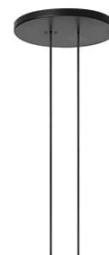

Arrangements Broken Line

av Michael Anastassiades , 2018

Pendel som gir spredt belysning. Stamme i ekstrudert, bøyd NC-maskinert og sort pulverlakkert aluminium. Diffuser i optisk platinasilikon.

Hver komponent kan kobles til strømforsyningen gjennom et elektrisk og mekanisk tilkoblingssystem designet for tilpassbar produktkonfigurasjon. Rosetter tilgjengelig med to krefter: lampe med effekt lavere enn 70W og lampe med effekt lavere enn 190W. Rosevinduer i klasse III er også tilgjengelig for utendørs installasjoner: «overfladisk» versjon for betonginstallasjoner, «innfelt» versjon for gipsplater. Elektronikken integrert i rosen tillater bruk av reguleringssystemer: push, 1-10, potensiometer, DALI. I mangel av disse systemene, kan lysstrømmen stilles inn med glidesystemet inkludert i rosen.

Kabellengde 2,4 m

Montering	Pendel
Miljø	Innendørs
Vekt	0.65 Kg
Lyskilde tilgjengelig	1 x FLEX STRIP LED 24W 1200lm 2700K CRI90 [i]
Nødsituasjon	Uten
Spenning	48V
Effekt	24W
Batteri	Nei
Forsyning inkludert	Nei
Kabellengde	2400 mm
Materialer	Aluminium
Farger	● F0405030 - Black

Arrangements Broken Line

av Michael Anastassiades , 2018

F0415030
Big Rose-MAX190W

F0416030
Small Rose-MAX70

F0418030
Recessed Rose-MAX190W