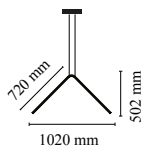

Arrangements Broken Line

av Michael Anastassiades , 2018

Pendel som gir spredt belysning. Stamme i ekstrudert, bøyd NC-maskinert og sort pulverlakkert aluminium. Diffuser i optisk platinasilikon.

Hver komponent kan kobles til strømforsyningen gjennom et elektrisk og mekanisk tilkoblingssystem designet for tilpassbar produktkonfigurasjon. Rosetter tilgjengelig med to krefter: lampe med effekt lavere enn 70W og lampe med effekt lavere enn 190W. Rosevinduer i klasse III er også tilgjengelig for utendørs installasjoner: «overfladisk» versjon for betonginstallasjoner, «innfelt» versjon for gipsplater. Elektronikken integrert i rosen tillater bruk av reguleringssystemer: push, 1-10, potensiometer, DALI. I mangel av disse systemene, kan lysstrømmen stilles inn med glidesystemet inkludert i rosen.

Kabellengde 2,4 m

Montering	Pendel
Miljø	Innendørs
Vekt	0.65 Kg
Lyskilde tilgjengelig	1 x FLEX STRIP LED 24W 1200lm 2700K CRI90 [i]
Nødsituasjon	Uten
Spenning	48V
Effekt	24W
Batteri	Nei
Forsyning inkludert	Nei
Kabellengde	2400 mm
Materialer	Aluminium
Farger	● F0405030 - Black

Arrangements Broken Line

av Michael Anastassiades , 2018

F0415030
Big Rose-MAX190W

F0416030
Small Rose-MAX70

F0418030
Recessed Rose-MAX190W