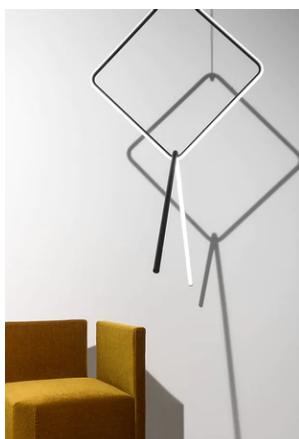

Arrangements Broken Line

av Michael Anastassiades , 2018

Pendel som gir spredt belysning. Stamme i ekstrudert, bøyd NC-maskinert og sort pulverlakkert aluminium. Diffuser i optisk platinasilikon.

Hver komponent kan kobles til strømforsyningen gjennom et elektrisk og mekanisk tilkoblingssystem designet for tilpassbar produktkonfigurasjon. Rosetter tilgjengelig med to krefter: lampe med effekt lavere enn 70W og lampe med effekt lavere enn 190W. Rosevinduer i klasse III er også tilgjengelig for utendørs installasjoner: «overfladisk» versjon for betonginstallasjoner, «innfelt» versjon for gipsplater. Elektronikken integrert i rosen tillater bruk av reguleringssystemer: push, 1-10, potensiometer, DALI. I mangel av disse systemene, kan lysstrømmen stilles inn med glidesystemet inkludert i rosen.

Kabellengde 2,4 m

Montering	Pendel
Miljø	Innendørs
Vekt	0.65 Kg
Lyskilde tilgjengelig	1 x FLEX STRIP LED 24W 1200lm 2700K CRI90 [i]
Nødsituasjon	Uten
Spenning	48V
Effekt	24W
Batteri	Nei
Forsyning inkludert	Nei
Kabellengde	2400 mm
Materialer	Aluminium
Farger	● F0405030 - Black