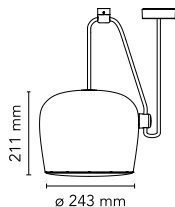

## Aim

av Ronan & Erwan Bouroullec , 2013

Hengende lampefeste. Hoveddel i lakkert aluminiumsplate, skyggelagt i foto-etset optisk polykarbonat. Innvendig reflektor i foto-etset ABS. Fleksibelt innrettet hoveddel. Strømforsyning direkte fra strømnettet. LED-lampen kan dimmes med en «Triac for LED»-dimmer godkjent av Flos. Flos svarer ikke i tilfelle feil installasjon av elektrisk tilkoblingssystem. Kabelen har en nyttelengde på ni meter og lampen kan dermed henges tre meter fra taket. Flere rosetter med kapasitet til tilkobling til fem retninger er også tilgjengelig.