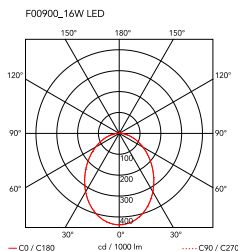

## Aim

av Ronan & Erwan Bouroullec , 2013

Hengende lampefeste. Hoveddel i lakkert aluminiumsplate, skyggelagt i foto-etset optisk polykarbonat. Innvendig reflektor i foto-etset ABS. Fleksibelt innrettet hoveddel. Strømforsyning direkte fra strømnettet. LED-lampen kan dimmes med en «Triac for LED»-dimmer godkjent av Flos. Flos svarer ikke i tilfelle feil installasjon av elektrisk tilkoblingssystem. Kabelen har en nyttelengde på ni meter og lampen kan dermed henges tre meter fra taket. Flere rosetter med kapasitet til tilkobling til fem retninger er også tilgjengelig.