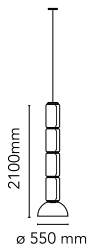

Noctambule Suspension 4 Low Cylinder and Bowl

av Konstantin Grcic , 2019

Hengelage som består av forbundne glassmoduler med en lengde på 3,2 meter, med en 4 meter lang opphengstrømledning. Sylinderformet og halvkuleformet struktur i gjennomsiktig blåst glass, rundt oppheng i støpt aluminium, innvendig sidearm i hydroformet stål og eksterne ringdiffusorer i sprøyteformet optisk opal silikon.

Strømforsyningsenheten inni takrosetten kan brukes som dimmer til å justere lysintensiteten fra 10 % til 100 % i begge retninger ved hjelp av 0-10 / 1-10 V – PUSH – DALI -kontrollen.

Montering	Pendel
Miljø	Innendørs
Vekt	23,7 Kg
Lyskilde tilgjengelig	5 x Strip Led 9W + 1 Cob Led 18W 2700K 6930lm CRI90
Nødsituasjon	Uten
Veksler	Ja
Spenning	100-240V
Effekt	63W
Batteri	Nei
Forsyning inkludert	Ja

Kabellengde	4000 mm
Materialer	Blåst krystall, Formstøpt aluminium

Farger	● F0275000 - Black
---------------	--------------------