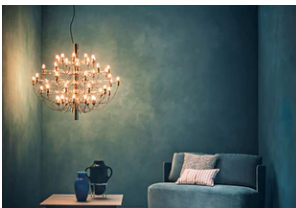

2097/50 (frosted bulbs)

av Gino Sarfatti , 1958

Hengselampe som gir spredt belysning. Midtstruktur i stål med messingarmer, begge tilgjengelig enten krombelagt eller forgylt. Takfeste og rosett i stål.

| | |
|------------------------------|--|
| Montering | Pendel |
| Miljø | Innendørs |
| Vekt | 9.2 Kg |
| Lyskilde tilgjengelig | 1 x RF28889 LED 2,7W E14 150lm 2700K [i] frosted kit 20 pz 1 x RF28987 LED 2,7W E14 150lm 2700K [i] frosted kit 32 pz 1 x LED 2,7W E14 150lm 2700K [e] cod. RF25316 Dimmable (SINGLE PACK) |