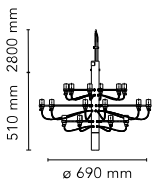

## 2097/18 (frosted bulbs)

av Gino Sarfatti , 1958

Hengelampe som gir spredt belysning. Midtstruktur i stål med messingarmer, begge tilgjengelig enten krombelagt eller forgyldt. Takfeste og rosett i stål.

<b>Montering</b>	Pendel
<b>Miljø</b>	Innendørs
<b>Vekt</b>	3,2 Kg
<b>Lyskilde tilgjengelig</b>	1 x RF28889 LED 2,7W E14 150lm 2700K [i] frosted kit 20 pz 1 x LED 2,7W E14 150lm 2700K [e] cod. RF25316 Dimmable (SINGLE PACK)
<b>Nødsituasjon</b>	Uten
<b>Spenning</b>	220-250V
<b>Effekt</b>	18x MAX15
<b>Batteri</b>	Nei
<b>Forsyning inkludert</b>	Ja
<b>Kabellengde</b>	2800 mm
<b>Materialer</b>	Stål, Messing
<b>Farger</b>	<ul style="list-style-type: none"> <li><span style="display: inline-block; width: 10px; height: 10px; background-color: black; border-radius: 50%; margin-right: 5px;"></span> A1351031 - Svart Matt</li> <li><span style="display: inline-block; width: 10px; height: 10px; background-color: silver; border-radius: 50%; margin-right: 5px;"></span> A1351057 - Chrome</li> <li><span style="display: inline-block; width: 10px; height: 10px; background-color: gold; border-radius: 50%; margin-right: 5px;"></span> A1351059 - Brass</li> </ul>