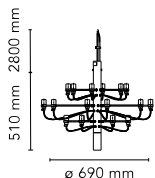

## 2097/18 (clear bulbs)

av Gino Sarfatti , 1958

Hengselampe som gir spredt belysning. Midtstruktur i stål med messingarmer, begge tilgjengelig enten krombelagt eller forgylt. Takfeste og rosett i stål.

<b>Montering</b>	Pendel
<b>Miljø</b>	Innendørs
<b>Vekt</b>	3,2 Kg
<b>Lyskilde tilgjengelig</b>	1 x RF28890 LED 2,0W E14 100lm 2200K [i] clear kit 20 pz 1 x LED 1,5W E14 100lm 2200K [e] cod.RF28422 Dimmable (SINGLE PACK)
<b>Nødsituasjon</b>	Uten
<b>Spenning</b>	220-250V
<b>Effekt</b>	18x MAX15
<b>Batteri</b>	Nei
<b>Forsyning inkludert</b>	Ja
<b>Kabellengde</b>	2800 mm
<b>Materialer</b>	Stål, Messing
<b>Farger</b>	● A1352031 - Svart Matt ● A1352057 - Chrome ● A1352059 - Brass