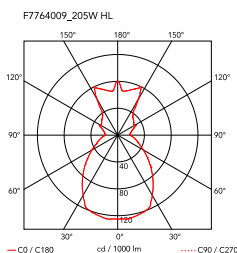

Монтаж	Пол
Среда	Интерьер
Вес	16.40 Kg
Имеющиеся источники света	1 x RF26998 LED 21W E27 2452lm 3000K CRI80 [e] Dimmable 1 x RF30429 LED 21W E27 2200lm 2700K CRI80 [e] Dimmable
Аварийное освещение	Без
Напряжение	220-240V
Мощность	MAX 205W
Аккумулятор	Нет
Блок питания входит в комплектацию	Да
Длина шнура	1700 mm
Материалы	Поликарбонат, Сталь
Цвета	<ul style="list-style-type: none"> ○ F7764009 - Белое ● F7764030 - Black ● F7764048 - Ochre-Grey