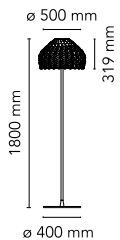

Tatou Floor

от Patricia Urquiola , 2012

Напольный светильник рассеянного света. Наружный диффузор из поликарбоната. Внутренний диффузор из инжектированного опалового поликарбоната. Опора и основание из окрашенной стали.

Монтаж	Пол
Среда	Интерьер
Вес	16.40 Kg
Имеющиеся источники света	1 x RF26998 LED 21W E27 2452lm 3000K CRI80 [e] Dimmable 1 x RF30429 LED 21W E27 2200lm 2700K CRI80 [e] Dimmable
Аварийное освещение	Без
Напряжение	220-240V
Мощность	MAX 205W
Аккумулятор	Нет
Блок питания входит в комплектацию	Да
Длина шнура	1700 mm
Материалы	Поликарбонат, Сталь
Цвета	<ul style="list-style-type: none"> ○ F7764009 - Белое ● F7764030 - Black ● F7764048 - Ochre-Grey