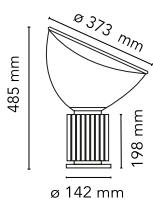

Taccia Small

от Achille & Pier Giacomo Castiglioni , 1962

Настольный светильник непрямого и отраженного света. Рефлектор из окрашенного алюминия, блестящая белая отделка снаружи и матовая белая с внутренней стороны. Поворотный диффузор из прозрачного стекла. Корпус из матового черного или натурального анодированного экструдированного алюминия. Основание из никелированного ABS+ПК. Электрический кабель имеет полезную длину 190 см, с диммерным переключателем для выполнения функций ВКЛ/ВЫКЛ и регулировки светового потока в диапазоне 10-100%. Блок питания со сменными разъемами.

Монтаж	Настольный/напольный
Среда	Интерьер
Вес	4,25 Kg
Имеющиеся источники света	1 x COB LED 16W 2700K CRI92 Dimmable
Аварийное освещение	Без
Напряжение	100-240/24V
Мощность	16W
Аккумулятор	Нет
Блок питания входит в комплектацию	Да
Длина шнура	1900 mm
Материалы	ABS, Алюминий, Стекло, Поликарбонат
Цвета	<ul style="list-style-type: none"> F6604004 - Anodized Silver F6604030 - Black F6604046 - Anodized Bronze