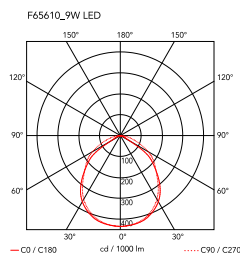

Tab Floor

от Edward Barber & Jay Osgerby , 2011

Напольный светильник прямого света с регулируемой головкой. Корпус из окрашенного литого алюминия. Диффузор с несколькими светодиодами из специально разработанного ПММА, чтобы избежать эффекта множественных теней и ослепления. Поворот головки $\pm 45^\circ$.