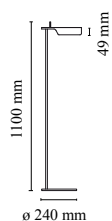

Tab Floor

от Edward Barber & Jay Osgerby , 2011

Напольный светильник прямого света с регулируемой головкой. Корпус из окрашенного литого алюминия. Диффузор с несколькими светодиодами из специально разработанного ПММА, чтобы избежать эффекта множественных теней и ослепления. Поворот головки $\pm 45^\circ$.

Монтаж	Пол
Среда	Интерьер
Вес	2 Kg
Имеющиеся источники света	14 x LED 9W 347lm 2700K CRI90 [i]
Аварийное освещение	Без
Напряжение	100-240/24V
Мощность	9W
Аккумулятор	Нет
Блок питания входит в комплектацию	Да
Длина шнура	2000 mm
Материалы	Алюминий, ПММА
Цвета	● F6561009 - Белое
Сертификат	    