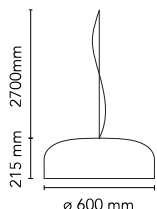

Smithfield Suspension Pro dimmable DALI

от Jasper Morrison , 2009

Подвесной светильник прямого света. Алюминиевый корпус. Варианты отделки: черная блестящая, белая или MUD. Диффузор из инжектированного опалового метакрилата. Стальное потолочное крепление со стальным кабелем для подвешивания. Трехполюрный электрический кабель с двойной изоляцией из ПТФЭ, рабочая длина 2700 мм.