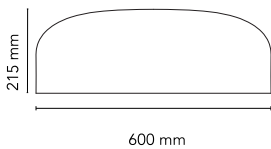

Монтаж	Потолочный
Среда	Интерьер
Вес	5 Kg
Имеющиеся источники света	108 x LED 30W 2700K 2791lm CRI90 [i]
Аварийное освещение	Без
Напряжение	220-240V
Мощность	30W
Аккумулятор	Нет
Блок питания входит в комплектацию	Да
Материалы	Алюминий, Метакрилат
Цвета	<ul style="list-style-type: none"> ● F13660 - матовый черный ● F1366030 - Black ● F1366009 - Белое ● F1366021 - Mud
Сертификат	