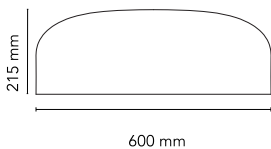

<b>Монтаж</b>	Потолочный
<b>Среда</b>	Интерьер
<b>Вес</b>	5 Kg
<b>Имеющиеся источники света</b>	4 x RF29186 LED 10W E27 3000K A70 [e] 965lm Dimmable 4 x RF28782 LED 10W E27 2700K A70 [e] 965lm Dimmable 4 x RF28665 LED 15W E27 2700K [e] 2000lm Dimmable 4 x RF28666 LED 15W E27 3000K [e] 2000lm Dimmable 4 x RF26259 LED 17W E27 2700K [e] 1900lm Dimmable 4 x RF26258 LED 17W E27 3000K [e] 2000lm Dimmable