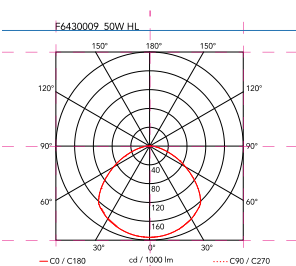

Skygarden Recessed GY6.35

от Marcel Wanders , 2009

Встроенный светильник рассеянного света. Полукруглый, литой гипсовый диффузор, окрашенный в белый цвет внутри. Держатель гипсового диффузора из литого под давлением алюминиевого сплава. Диффузор из накладного опалового стекла. Кромка с фототравлением и сталь AISI 304 с механической обработкой.