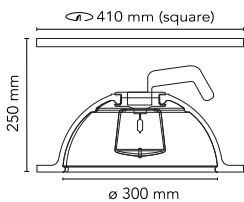

Skygarden Recessed GY6.35

от Marcel Wanders , 2009

Встроенный светильник рассеянного света. Полукруглый, литой гипсовый диффузор, окрашенный в белый цвет внутри. Держатель гипсового диффузора из литого под давлением алюминиевого сплава. Диффузор из накладного опалового стекла. Кромка с фототравлением и сталь AISI 304 с механической обработкой.