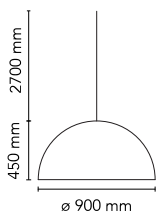

## Skygarden 2

от Marcel Wanders studio , 2007

Подвесной светильник рассеянного света. Полукруглый, литой гипсовый диффузор с механической отделкой, окрашенный в белый цвет внутри. Наружная отделка: цвет ржавчины, блестящий черный, блестящий белый или матовый золотистый. Держатель гипсового диффузора из литого под давлением алюминиевого сплава. Верхний кабельный сальник и блокировочная гайка из черного инжектированного ПК. Формованные регулировочные винты. Прозрачные, инжектированные, верхние и нижние силиконовые амортизаторы. Держатель лампы и крепежная опора из ПФС. Диффузор из накладного опалового стекла. Литая крепежная гайка из литого под давлением алюминиевого сплава с алодиновым покрытием. Кромка с фототравлением и сталь AISI 304 с механической обработкой. Потолочное крепление из литой и оцинкованной стали. Розетка серого цвета из инжектированного ПК, окрашенная в цвет корпуса.