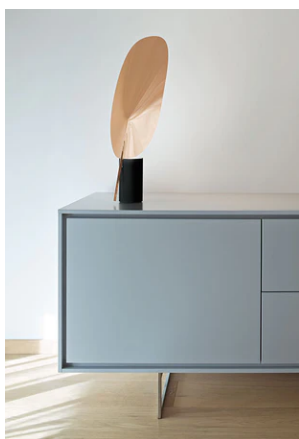

Serena

от Patricia Urquiola , 2015

Регулируемый настольный светильник непрямого и отраженного света. Экструдированный алюминиевый радиатор, устройство отсеки из черного ПК с фотоцинкографией, оптический диффузор из ПММА с фотоцинкографией. Рефлектор из скошенного и сложенного предварительно анодированного алюминия. Длина шнура питания 200 см, с диммерным переключателем, который обеспечивает функции ВКЛ-ВЫКЛ и регулировку яркости света 10-100%. Блок питания со сменными разъемами.

Материалы Алюминий, Поликарбонат

Цвета

- F6582015 - Медь
- F6582054 - Polished Aluminium
- F6582030 - Black