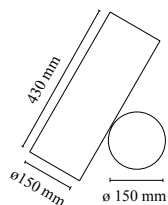

## Sawaru

от Nendo , 2018

Светильник, состоящий из двух отдельных цилиндров, соприкасающихся и расположенных перпендикулярно друг к другу. Один из них является источником света, а второй служит основанием. Угол направления света может быть настроен на 25, 40 или 60 градусов с помощью стержня на основании. Благодаря отсутствию лишних элементов и простой форме стали возможными различные функции. Основание и корпус из экструдированного алюминия с окрашенной и гальванизированной поверхностью. Рассеиватель выполнен из отлитого под давлением поликарбоната с фотогравюрой. Отражатель из окрашенного литого алюминия. Функция диммера и смена каналов производится с помощью педали на проводе. Проводное питание через универсальные сетевые переходники.

<b>Монтаж</b>	Пол
<b>Среда</b>	Интерьер
<b>Вес</b>	4.0 Kg
<b>Имеющиеся источники света</b>	1 x LED Array 45W 2 channels 1800K/1236lm - 4000K/1783lm (white reflector) CRI 90 Dimmer
<b>Аварийное освещение</b>	Без
<b>Напряжение</b>	100-240/48V
<b>Мощность</b>	45W
<b>Аккумулятор</b>	Нет
<b>Блок питания входит в комплектацию</b>	Нет
<b>Длина шнура</b>	2,5 m mm
<b>Материалы</b>	Алюминий
<b>Цвета</b>	<ul style="list-style-type: none"> <li>● F6640030 - Black</li> <li>● F6640009 - Белое</li> <li>● F6640044 - Хром/Золото</li> <li>● F6640003 - Blue Gray</li> </ul>