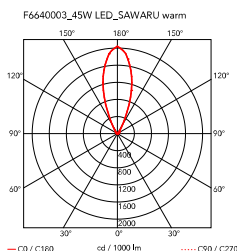

## Sawaru

от Nendo , 2018

Светильник, состоящий из двух отдельных цилиндров, соприкасающихся и расположенных перпендикулярно друг к другу. Один из них является источником света, а второй служит основанием. Угол направления света может быть настроен на 25, 40 или 60 градусов с помощью стержня на основании. Благодаря отсутствию лишних элементов и простой форме стали возможными различные функции. Основание и корпус из экструдированного алюминия с окрашенной и гальванизированной поверхностью. Рассеиватель выполнен из отлитого под давлением поликарбоната с фотогравюрой. Отражатель из окрашенного литого алюминия. Функция диммера и смена каналов производится с помощью педали на проводе. Проводное питание через универсальные сетевые переходники.