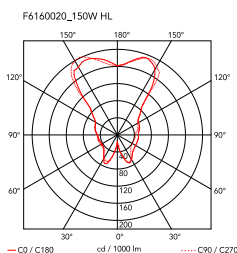

Rosy Angelis

от Philippe Starck , 1994

Напольный светильник рассеянного света. Козырек из специальной ультралегкой ткани. Алюминиевые стержни. Держатель лампы из пенополикарбоната.

Монтаж	Пол
Среда	Интерьер
Вес	1.6 Kg
Имеющиеся источники света	1 x RF28782 LED 10W E27 2700K A70 [e] 965lm Dimmable 1 x RF29186 LED 10W E27 3000K A70 [e] 965lm Dimmable
Аварийное освещение	Без
Переключение	0-100% rotary dimmer located inside the lamp-holder and operated by a sleek satin-finished aluminium stem
Напряжение	220-240V
Мощность	MAX 150W
Аккумулятор	Нет
Блок питания входит в комплектацию	Да
Длина шнура	2500 mm
Материалы	Алюминий, Ткань
Цвета	● F6160020 - Серое