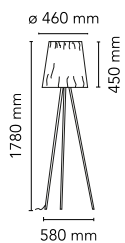

Rosy Angelis

от Philippe Starck , 1994

Напольный светильник рассеянного света. Козырек из специальной ультралегкой ткани. Алюминиевые стержни. Держатель лампы из пенополикарбоната.

Монтаж	Пол
Среда	Интерьер
Вес	1.6 Kg
Имеющиеся источники света	1 x RF28782 LED 10W E27 2700K A70 [e] 965lm Dimmable 1 x RF29186 LED 10W E27 3000K A70 [e] 965lm Dimmable
Аварийное освещение	Без
Переключение	0-100% rotary dimmer located inside the lamp-holder and operated by a sleek satin-finished aluminium stem
Напряжение	220-240V
Мощность	MAX 150W
Аккумулятор	Нет
Блок питания входит в комплектацию	Да
Длина шнура	2500 mm
Материалы	Алюминий, Ткань
Цвета	● F6160020 - Серое