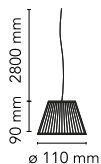

Romeo Babe Soft Suspension

от Philippe Starck , 1997-2004

Подвесной светильник рассеянного света. Внутренний штампованный диффузор из травленого боросиликатного стекла. Абажур из плиссированной ткани. Отлитый под давлением алюминиевый держатель диффузора, окрашенный в серый цвет.

Монтаж	Подвесной
Среда	Интерьер
Вес	0.4 Kg
Имеющиеся источники света	1 x HSGS G9 33W 460lm 2700K[e] cod. RF18863 Dimmable
Аварийное освещение	Без
Напряжение	220-250V
Мощность	MAX 40W
Аккумулятор	Нет
Блок питания входит в комплектацию	Да
Длина шнура	2700 mm
Материалы	Ткань, Стекло
Цвета	 F6124007 - Ткань
Сертификат	    