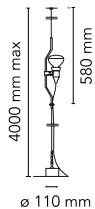

Parentesi

от Achille Castiglioni & Pio Manzù , 1971

Светильник прямого света. Светильник перемещается по вертикали скольжением по окрашенной или никелированной стальной трубке, расположенной на стальном тросе, протянутом от потолка до пола (длина 4000 мм). Головка прибора изготовлена из инжектированного черного эластомера и вмещает выключатель. Длина шнура питания от держателя лампы 4000 мм. Вес нетто 3 кг.

Монтаж	Подвесной
Среда	Интерьер
Вес	3.6 Kg
Имеющиеся источники света	1 x LED E27 8W 2700K 660lm [e] cod.RF26277 - DIMM. 1 x RF28664 LED 12W E27 1000lm 2700K CRI80 [e] Dimmable
Аварийное освещение	Без
Переключение	Fixture head made of injection-molded black elastomer housing a switch
Напряжение	220-250V
Мощность	MAX 150W
Аккумулятор	Нет
Блок питания входит в комплектацию	Да
Материалы	Эластомер, Сталь
Цвета	<ul style="list-style-type: none"> ● F5400009 - Белое ● F5400030 - Black ● F5400035 - Red ● F5400058 - Nickel