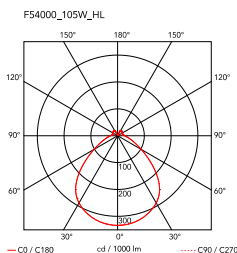

Parentesi

от Achille Castiglioni & Pio Manzù , 1971

Светильник прямого света. Светильник перемещается по вертикали скольжением по окрашенной или никелированной стальной трубке, расположенной на стальном тросе, протянутом от потолка до пола (длина 4000 мм). Головка прибора изготовлена из инжектированного черного эластомера и вмещает выключатель. Длина шнура питания от держателя лампы 4000 мм. Вес нетто 3 кг.