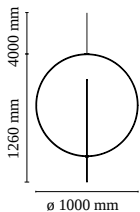

Монтаж	Подвесной
Среда	Интерьер
Вес	8.8 Kg
Имеющиеся источники света	2 x LED 13W E27 1400lm 2700K [e] cod. RF26065 DIMMER 2 x LED 13W E27 1400lm 3000K [e] cod. RF25535 DIMMER
Аварийное освещение	Без
Напряжение	220-250V
Мощность	MAX 105W
Аккумулятор	Нет
Блок питания входит в комплектацию	Нет
Длина шнура	4000 mm
Материалы	Кокон
Цвета	● F4634009 - Кокон
Сертификат	CE IP20