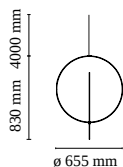

Монтаж	Подвесной
Среда	Интерьер
Вес	5.6 Kg
Имеющиеся источники света	1 x LED 13W E27 1400lm 2700K [e] cod. RF26065 DIMMER 1 x LED 13W E27 1400lm 3000K [e] cod. RF25535 DIMMER
Аварийное освещение	Без
Напряжение	220-250V
Мощность	MAX 105W
Аккумулятор	Нет
Блок питания входит в комплектацию	Нет
Длина шнура	4000 mm
Материалы	Кокон
Цвета	● F4633009 - Кокон
Сертификат