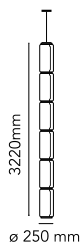

Noctambule Suspension 6 High Cylinder

от Konstantin Grcic , 2019

Подвесной светильник длиной 3,2 М состоит из соединенных между собой стеклянных модулей. Длина электрического и подвесного кабеля 4 м. Цилиндрический корпус и полусфера из дутого прозрачного стекла, подвесное крепление и кольца из литого алюминия, внутренний боковой держатель из гидроформованной стали, а также наружные рассеиватели и кольцо из литого под давлением оптического силикона цвета опал. Блок питания, расположенный в розетке, позволяет регулировать яркость от 10% до 100%, и наоборот, с помощью дистанционного переключателя 0 -10 / 1-10 В — PUSH — DALI.

Монтаж	Подвесной
Среда	Интерьер
Вес	29,7 Kg
Имеющиеся источники света	7 x Strip Led x 9W 2700K 6930lm CRI90
Аварийное освещение	Без
Переключение	Yes
Диммер	Included
Напряжение	100-240V
Мощность	63W
Аккумулятор	Нет
Блок питания входит в комплектацию	Да
Длина шнура	4000 mm
Материалы	Выдувной хрусталь, Литой под давлением алюминий
Цвета	● F0282000 - Black