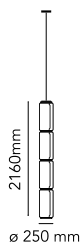

Noctambule Suspension 4 High Cylinder

от Konstantin Grcic , 2019

Подвесной светильник длиной 3,2 М состоит из соединенных между собой стеклянных модулей. Длина электрического и подвесного кабеля 4 м. Цилиндрический корпус и полусфера из дутого прозрачного стекла, подвесное крепление и кольца из литого алюминия, внутренний боковой держатель из гидроформованной стали, а также наружные рассеиватели и кольцо из литого под давлением оптического силикона цвета опал. Блок питания, расположенный в розетке, позволяет регулировать яркость от 10% до 100%, и наоборот, с помощью дистанционного переключателя 0 -10 / 1-10 В — PUSH — DALI.

Монтаж	Подвесной
Среда	Интерьер
Вес	20,7 Kg
Имеющиеся источники света	5 x Strip Led x 9W 2700K 4950lm CRI90
Аварийное освещение	Без
Переключение	Yes
Диммер	Included
Напряжение	100-240V
Мощность	45W
Аккумулятор	Нет
Блок питания входит в комплектацию	Да
Длина шнура	4000 mm
Материалы	Выдувной хрусталь, Литой под давлением алюминий
Цвета	● F0280000 - Black