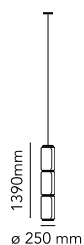

Noctambule Suspension 3 Low Cylinder

от Konstantin Grcic , 2019

Подвесной светильник длиной 3,2 М состоит из соединенных между собой стеклянных модулей. Длина электрического и подвесного кабеля 4 м. Цилиндрический корпус и полусфера из дутого прозрачного стекла, подвесное крепление и кольца из литого алюминия, внутренний боковой держатель из гидроформованной стали, а также наружные рассеиватели и кольцо из литого под давлением оптического силикона цвета опал. Блок питания, расположенный в розетке, позволяет регулировать яркость от 10% до 100%, и наоборот, с помощью дистанционного переключателя 0 -10 / 1-10 В — PUSH — DALI.

Монтаж	Подвесной
Среда	Интерьер
Вес	14,7 Kg
Имеющиеся источники света	4 x Strip Led x 9W 2700K 3960lm CRI90
Аварийное освещение	Без
Переключение	Yes
Диммер	Included
Напряжение	100-240V
Мощность	36W
Аккумулятор	Нет
Блок питания входит в комплектацию	Да
Длина шнура	4000 mm
Материалы	Выдувной хрусталь, Литой под давлением алюминий
Цвета	● F0276000 - Black