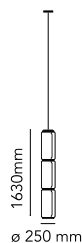

## Noctambule Suspension 3 High Cylinder

от Konstantin Grcic , 2019

Подвесной светильник длиной 3,2 М состоит из соединенных между собой стеклянных модулей. Длина электрического и подвесного кабеля 4 м. Цилиндрический корпус и полусфера из дутого прозрачного стекла, подвесное крепление и кольца из литого алюминия, внутренний боковой держатель из гидроформованной стали, а также наружные рассеиватели и кольцо из литого под давлением оптического силикона цвета опал. Блок питания, расположенный в розетке, позволяет регулировать яркость от 10% до 100%, и наоборот, с помощью дистанционного переключателя 0 -10 / 1-10 В — PUSH — DALI.

|   |   |
|---|---|
| <b>Монтаж</b>                             | Подвесной                                       |
| <b>Среда</b>                              | Интерьер  |
| <b>Вес</b>                                | 16,2 Kg   |
| <b>Имеющиеся источники света</b>          | 4 x Strip Led x 9W 2700K 3960lm CRI90           |
| <b>Аварийное освещение</b>                | Без   |
| <b>Переключение</b>                       | Yes   |
| <b>Диммер</b>                             | Included  |
| <b>Напряжение</b>                         | 100-240V  |
| <b>Мощность</b>                           | 36W   |
| <b>Аккумулятор</b>                        | Нет   |
| <b>Блок питания входит в комплектацию</b> | Да  |
| <b>Длина шнура</b>                        | 4000 mm   |
| <b>Материалы</b>                          | Выдувной хрусталь, Литой под давлением алюминий |
| <b>Цвета</b>                              | ● F0264000 - Black                              |