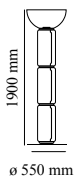

Noctambule Floor 3 High Cylinders Bowl Big Base

от Konstantin Grcic , 2019

Напольный светильник высотой 2,17m из соединенных между собой стеклянных модулей. Цилиндрический корпус и конус из дутого прозрачного стекла, основание и кольца из литого алюминия, внутренний боковой держатель из гидроформованной стали, а также наружные рассеиватели и кольцо из литого под давлением оптического силикона цвета опал. Длина электрического кабеля составляет 2 метра с педалью, которая позволяет регулировать яркость от 10% до 100% и наоборот. Настенный блок питания со сменными штекерами.

Монтаж	Пол
Среда	Интерьер
Вес	29 Kg
Имеющиеся источники света	4 x Strip Led 9W + 1 Cob Led 18W 2700K 5940lm CRI90
Аварийное освещение	Без
Переключение	Yes
Диммер	Included
Напряжение	100-240/48V
Мощность	54W
Аккумулятор	Нет
Блок питания входит в комплектацию	Да
Материалы	Выдувной хрусталь, Литой под давлением алюминий
Цвета	● F0266000 - Black