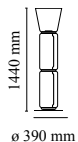

## Noctambule Floor 2 High Cylinders Cone Small Base

от Konstantin Grcic , 2019

Напольный светильник высотой 2,17м из соединенных между собой стеклянных модулей. Цилиндрический корпус и конус из дутого прозрачного стекла, основание и кольца из литого алюминия, внутренний боковой держатель из гидроформованной стали, а также наружные рассеиватели и кольцо из литого под давлением оптического силикона цвета опал. Длина электрического кабеля составляет 2 метра с педалью, которая позволяет регулировать яркость от 10% до 100% и наоборот. Настенный блок питания со сменными штекерами.