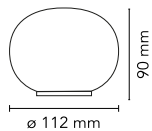

Mini Glo-Ball Table

от Jasper Morrison , 2003

Настольный светильник рассеянного света. Диффузор из травленого снаружи накладного опалового стекла ручной работы с резьбовой круглой гайкой из инжектированного ПБТ (полибутилентерефталата) белого цвета. Крышка, основание/держатель лампы из инжектированного ПБТ (полибутилентерефталата) белого цвета.