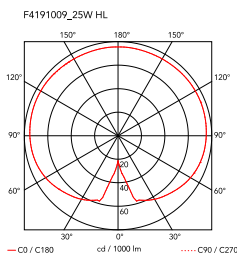

Mini Glo-Ball Table

от Jasper Morrison , 2003

Настольный светильник рассеянного света. Диффузор из травленого снаружи накладного опалового стекла ручной работы с резьбовой круглой гайкой из инжектированного ПБТ (полибутилентерефталата) белого цвета. Крышка, основание/держатель лампы из инжектированного ПБТ (полибутилентерефталата) белого цвета.